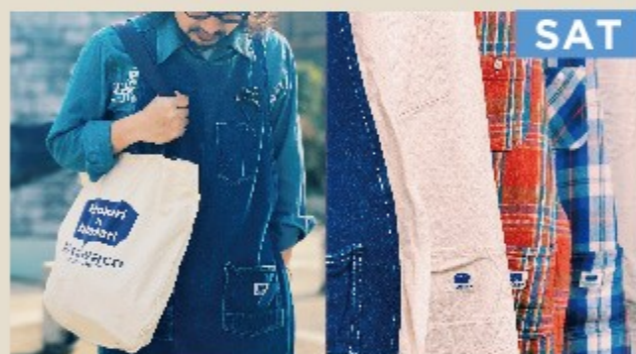

安沢有里

日本画家。尾道大学芸術文化学部美術研究科卒。絵画制作、販売、ワークショップ

Ritawaco

普段着としても着用出来るエプロンを中心とした布雑貨を製作販売しています

レザースタジオサード

イベント限定革製品、ワークショップをご用意しております。遊びにいらしてください

Rockwell Japan

国産ジーンズブランド。超極厚 23oz！ JOURNEY ARMOUR を制作